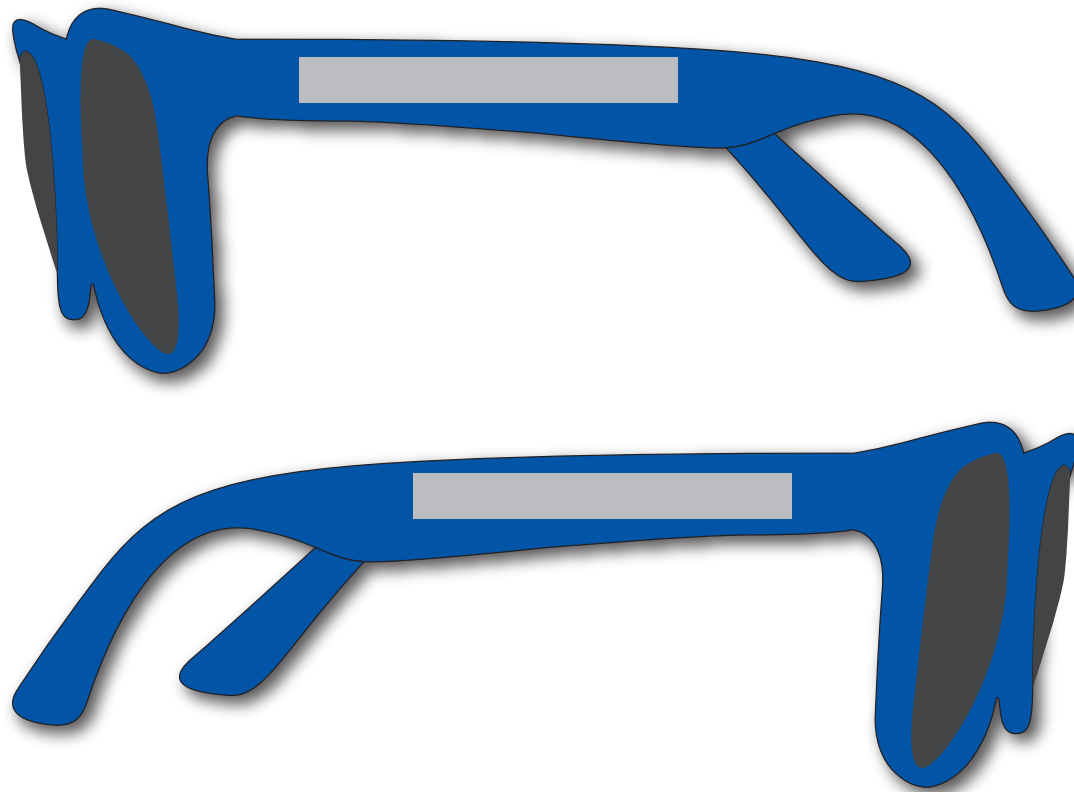

format druckfläche: 65x8mm

 euro.chips	Sonnenbrille	Farbe 	Druckfarbe <input type="checkbox"/> Weiß
Achtung: Bitte beachten sie dass die Farben auf dem Bildschirm abweichen können.			
HINWEIS: Die (Aufdruck-)Farben können aufgrund der veränderten Zusammensetzung der Rohstoffe leicht abweichen.			