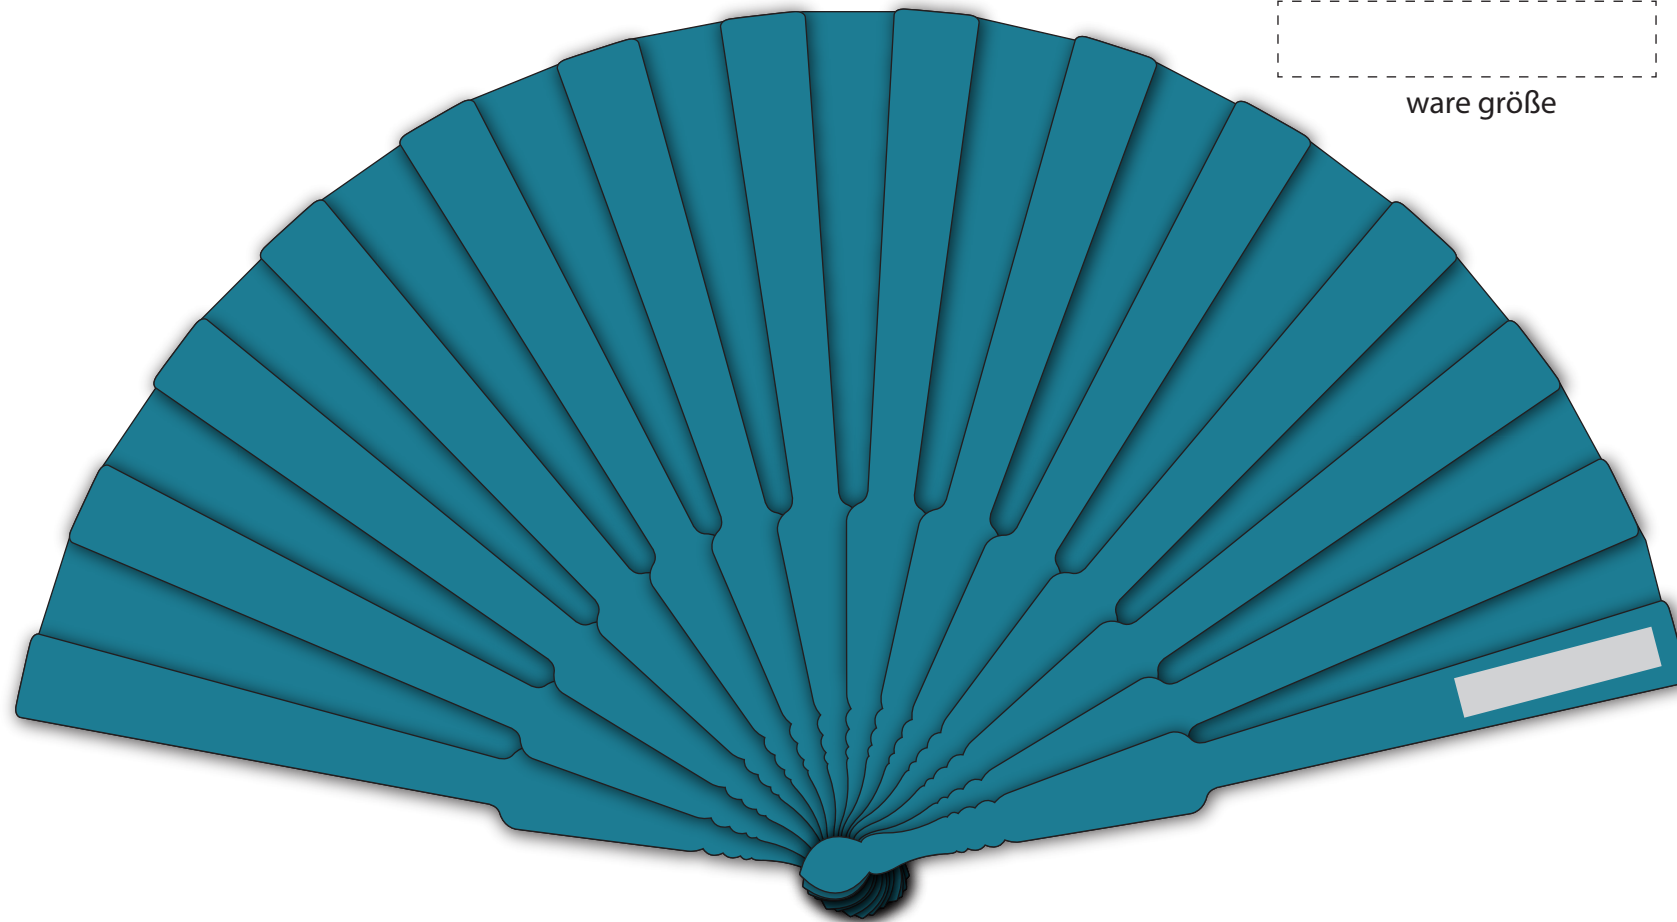

druckfläche 10 x 50 mm

ware gröÙe

 euro.chips	HANDFAN	Farbe 	Druckfarbe <input type="checkbox"/> Weiß
Achtung: Bitte beachten sie dass die Farben auf dem Bildschirm abweichen können.			
HINWEIS: Die (Aufdruck-)Farben können aufgrund der veränderten Zusammensetzung der Rohstoffe leicht abweichen.			